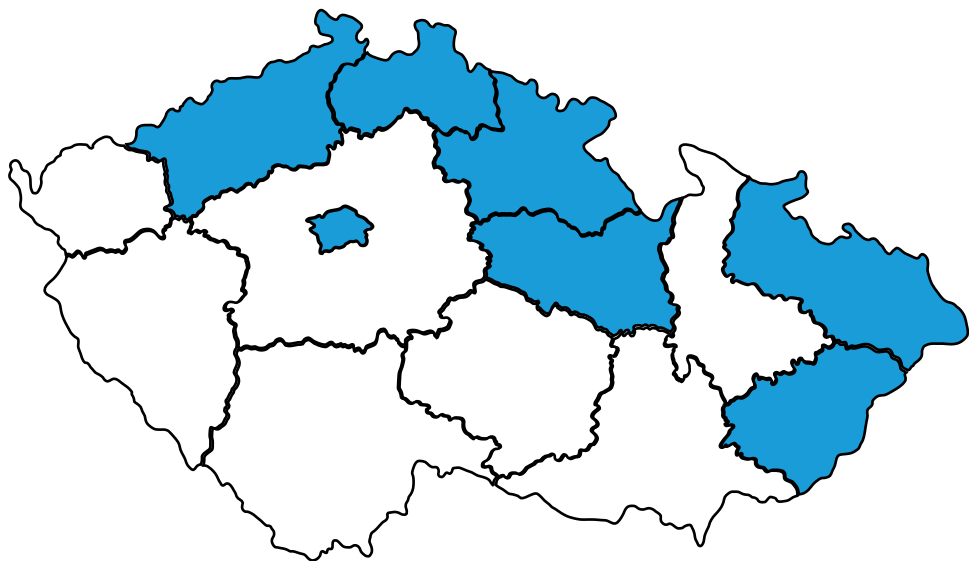

Společnost XT-Card a.s. je předním českým dodavatelem systémů bezkontaktních čipových technologií. XT-Card staví řešení na multiaplikačních systémech, které využívají bezkontaktních čipových karet pro platební, dopravní, identifikační a další aplikace. Široké spektrum funkcí a služeb tak z čipových technologií činí atraktivní nástroje nejen na celostátních, krajských, regionálních, městských či podnikových úrovních, ale i v rámci dopravních služeb, firem a institucí. Jádrem pracovního týmu společnosti XT-Card je tvořeno odborníky na problematiku čipových karet s dlouholetými zkušenostmi v oboru. Tito pracovníci se podíleli na realizaci řady kartových projektů z oblasti městských, dopravních a bankovních karet. Společnost XT-Card je proto připravena nabídnout kvalifikovaný návrh řešení komplexního kartového systému.